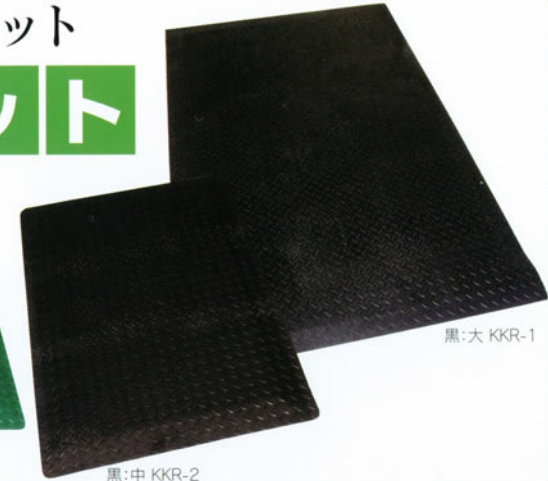

工場・厨房・レジなど様々な場所でご利用いただけます。

快々マット

長時間の立ち作業も

快適、楽々!

床からの冷えを抑える!

疲労軽減マット

快々マット

緑:中 KKR-2G

黒:大 KKR-1

黒:中 KKR-2

疲労軽減マット 快々マットのご案内

- 長時間の立ち作業による、足・腰の疲労を軽減します。
- 床面からくる冷えを防止いたします。
- 復元性も抜群。EVA性クッションですので、重量物を載せてもすぐ元の形に戻ります。
- マットの端廻りは薄厚み加工。台車もラクラク通れます。

材質：合成ゴム+発泡性EVA（エチレン酢ビコポリマー）
 硬度：約45度±5度 色：黒色・緑色

品名	規格・サイズ	重量	定価(税込)	色
KKR-1	W914×L1524×T3mm~15mm	8.5Kg	11,000円	黒
KKR-2	W600×L900×T3mm~15mm	3.4Kg	6,500円	黒
KKR-2G	W600×L900×T3mm~15mm	3.4Kg	8,000円	緑

※価格は平成20年8月現在の価格です。